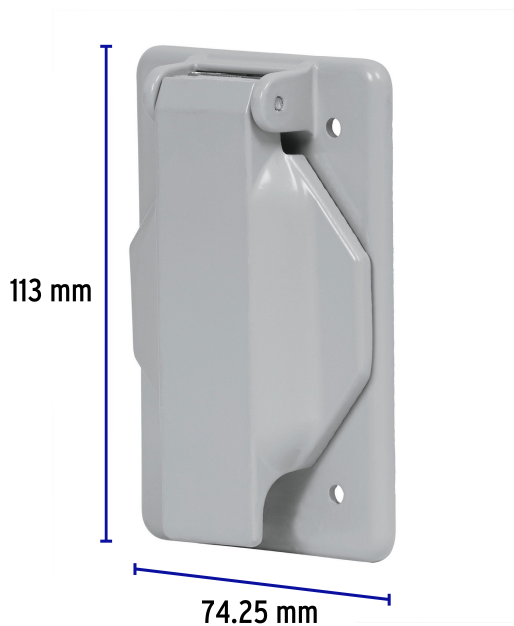

CÓDIGO: 46434 CLAVE: PAFIN-SES

Placa tipo FS con cubierta, sencilla, sobreponer, Volteck

- Para intemperie
- Fabricada en aluminio con acabado en color gris
- Empaque incluido para evitar la entrada de polvo y agua

Imágenes complementarias

Tapa a prueba de polvo y agua

Empaque de goma

Fabricado en aluminio

113 mm

74.25 mm