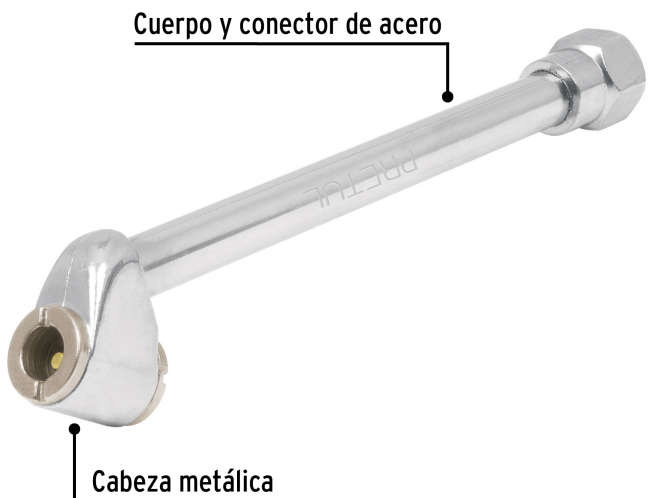

PRETUL®

CÓDIGO: 21694 CLAVE: VAL-INF-1/4P

Inflador de cabeza doble, cuerda 1/4 NPT, Pretul

- Presión máxima 116 psi
- Conexión con cuerda de 1/4" NPT
- Cuerpo y conector de acero

Certificaciones y garantías**Especificaciones**

Presión máxima	116 psi
Tipo de cuerda	1/4" NPT
Peso	57 g
Empaque individual	Blíster
Inner	6
Master	48
Pallet	3840

País de origen**Fabricado en China bajo las estrictas especificaciones de Truper**

Imágenes complementarias

Para válvulas tipo: