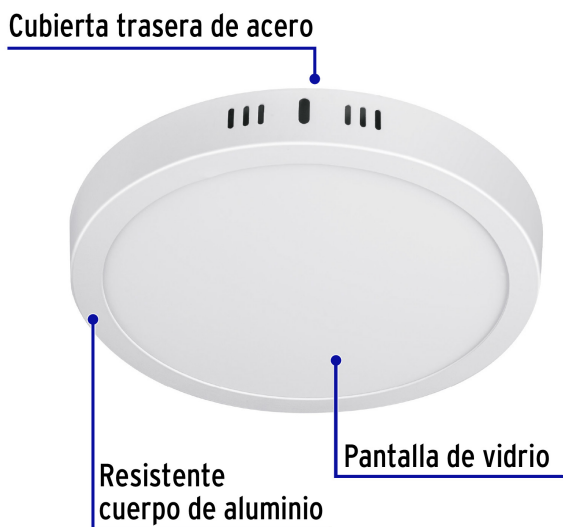

Imágenes complementarias