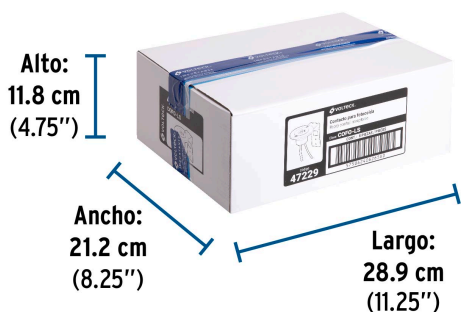

Incluye
tornillería

Certificaciones y garantías

- Cumple la norma: NOM-003-SCFI

Especificaciones

Potencia máxima	1 905 W
Tensión / Frecuencia	127 V / 60 Hz
Consumo	15 A - 7.5 A
Diámetro	6.5 cm
Empaque individual	Caja
Pallet	960
Inner	8
Master	48

Datos de Empaque (Medidas y pesos aproximados)

Master	Medidas: Alto: 25.5 cm (10") Ancho: 30.8 cm (12 1/4") Largo: 65 cm (25 1/2") Peso: 7.92 kg (17.46 lb)
Inner	Medidas: Alto: 11.8 cm (4 3/4") Ancho: 21.2 cm (8 1/4") Largo: 28.9 cm (11 1/4") Peso: 1.24 kg (2.73 lb)

Datos de Empaque (Medidas y pesos aproximados)

Empaque Individual **Medidas:** Alto: 11.1 cm (4 1/4") Ancho: 7 cm (2 3/4") Largo: 10.3 cm (4") **Peso:** 0.13 kg (0.29 lb)

País de origen

Fabricado en China bajo las estrictas especificaciones de GRUPO TRUPER

Imágenes complementarias

EMPAQUE INNER

Contiene: 8 piezas

Peso: 1.24 kg (2.73 lb)

EMPAQUE MASTER

Contiene: 6 inner (48 piezas)

Peso: 7.92 kg (17.46 lb)