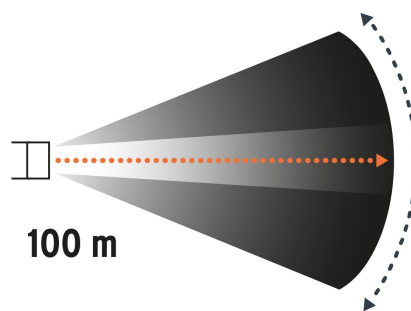

Haz de luz ajustable