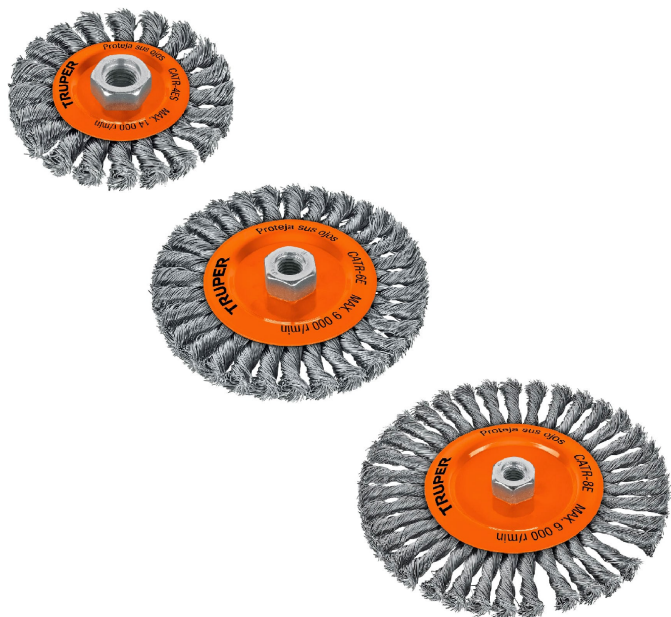

TRUPER

Cardas circulares, alambre trenzado, calibre 0.5 mm

- Fabricada en acero al carbono
- Acabado áspero
- Compatible con esmeriladoras Truper® y Pretul®
- Para espacios reducidos
- Limpieza de metales y cordones de soldadura
- Eliminación rápida de óxido, pintura y otras adherencias
- Mayor agresividad de remoción

Para
esmeriladoras

País de origen

Fabricado en China bajo las estrictas especificaciones de GRUPO TRUPER