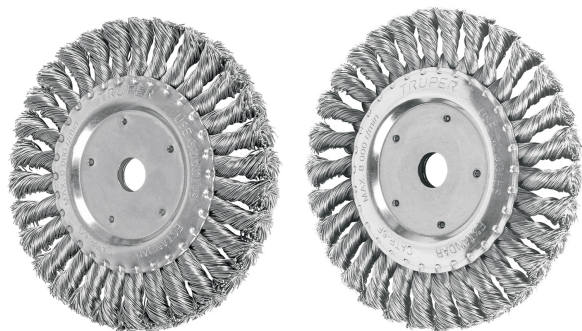

TRUPER

Cardas trenzadas 6", calibre 0.35 mm, para esmeril

- Alambres trenzados de acero al carbono
- Ideal para limpieza de soldaduras
- Para esmeriles de banco
- Mayor agresividad de remoción

País de origen

Fabricado en China bajo las estrictas especificaciones de GRUPO TRUPER