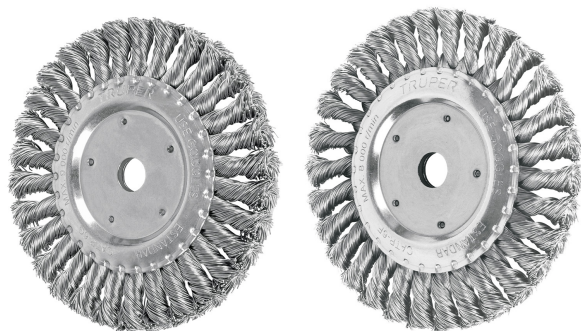

TRUPER

Cardas trenzadas 6", calibre 0.35 mm, para esmeril

- Alambres trenzados de acero al carbono
- Ideal para limpieza de soldaduras
- Para esmeriles de banco
- Mayor agresividad de remoción

País de origen

Fabricado en China bajo las estrictas especificaciones de Truper