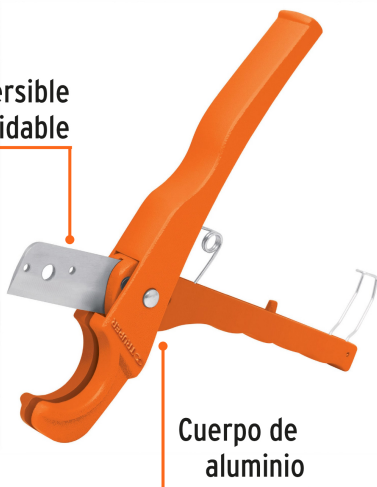

## Cortador de tubo de plástico, capacidad corte 3/4", TRUPER

- Cuchilla reversible de acero inoxidable
- Cuerpo de aluminio
- Apertura por sistema de resorte
- Cortes de precisión, limpios y libres de rebabas de PVC, CPVC, PP-R, PEX, POLY, PE y mangueras de goma
- Para cortes en tubo de pared delgada, se recomienda girar el tubo para facilitar el trabajo

### Especificaciones

Capacidad máxima de corte	3/4" (19 mm)
Largo	21 cm
Peso	175 g
Empaque individual	Tarjeta plástica
Inner	4
Master	24
Pallet	1152

### País de origen

Fabricado en China bajo las estrictas especificaciones de GRUPO TRUPER

Imágenes complementarias

Cuchilla reversible de acero inoxidable

Cuerpo de aluminio

Capacidad máxima de corte 3/4" (19 mm)