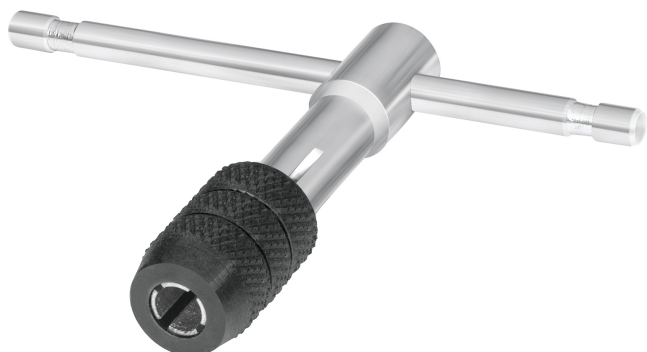

TRUPER

Manerales para machuelos en "T"

- Mordaza pavonada anticorrosión tipo broquero
- Manija deslizable para mayor palanca
- Ideal para herramientas de vástago cuadrado
- Para machuelos de 3/16" hasta 1/2"