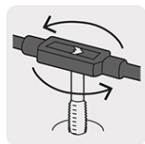

TRUPER

Manerales para machuelos tipo garrote

- Mordaza ajustable para mayor control
- Ideal para herramientas de vástago cuadrado
- Para machuelos de 1/4" hasta 3/4"

País de origen

Fabricado en China bajo las estrictas especificaciones de Truper