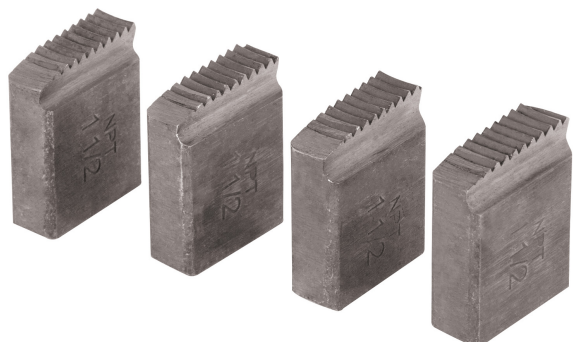

TRUPER

Juego de 4 peines para tarrajas compatibles con TA-850 y TA-851

- Fabricados en acero al cromo
- Para juego de tarrajas modelos TA-850 y TA-851 marca Truper®

País de origen

Fabricado en China bajo las estrictas especificaciones de Truper