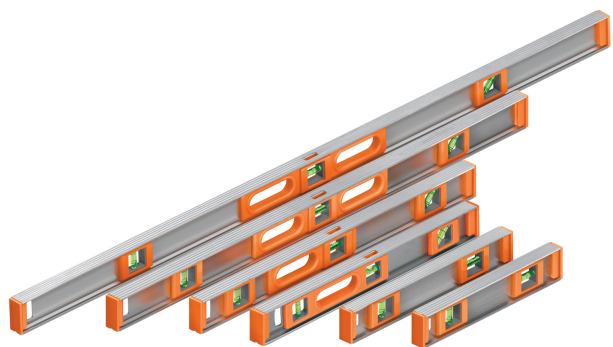

TRUPER

## Niveles profesionales

- Cuerpo de aluminio tipo vigueta con protección de ABS contra impacto
- Gotas reemplazables de alta visibilidad que permiten una fácil lectura desde distintos ángulos
- Ventana de lectura superior (solo en modelos de 18" a 48" de largo)
- Borde continuo para trazar

## Certificaciones y garantías

- Cumplen con la norma de tolerancia máxima: 1 mm por cada metro / Exceden la norma: "Industry Standards for Levels" emitida por Empire Level