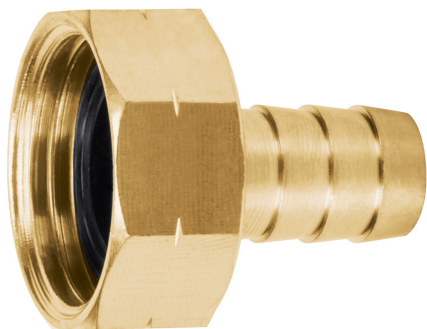

TRUPER

Conectores de latón sólido, hembra

- Cuerpo de latón sólido, 2X mayor resistencia al desgaste
- Conector hembra
- Ideal para reparar y unir mangueras
- Requiere uso de abrazaderas (no incluidas)

Ensamble con
manguera