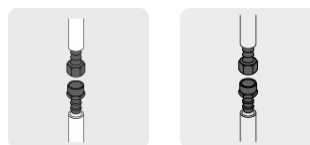

TRUPER

## Juegos de conectores de latón sólido

- Cuerpo de latón sólido, 2X mayor resistencia al desgaste
- Conector macho / hembra
- Ideal para reparar y unir mangueras
- Requieren uso de abrazaderas (no incluidas)

Unir dos extremos