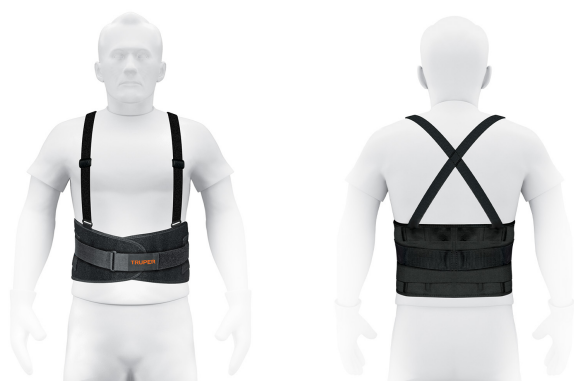

TRUPER

Fajas lumbares con tercer cinturón

- Fabricadas de poliéster y elastano
- Faja de fijación hook and loop con cinturón ajustable para mayor soporte
- Flexible para mayor comodidad
- 4 Varillas para soporte lumbar y tirantes ajustables
- Ideales para mover o cargar objetos pesados
- Previenen ciertas deformidades corporales