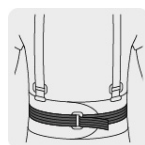

TRUPER

Fajas lumbares con tercer cinturón

- Fabricadas de poliéster y elastano
- Faja de fijación hook and loop con cinturón ajustable para mayor soporte
- Flexible para mayor comodidad
- 4 Varillas para soporte lumbar y tirantes ajustables
- Ideales para mover o cargar objetos pesados
- Previenen ciertas deformidades corporales