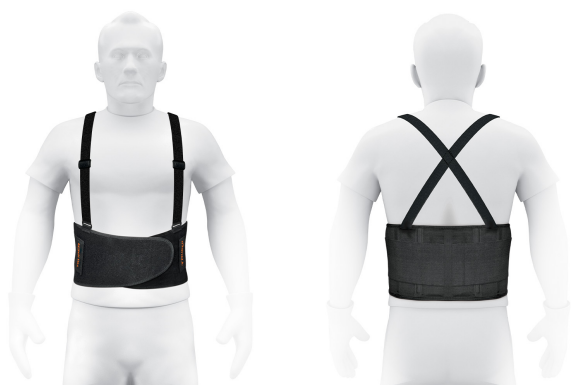

TRUPER

Fajas lumbares

- Fabricadas de poliéster y elastano
- Cinturón de soporte abdominal con fijación hook and loop
- Flexibles para mayor comodidad
- 4 Varillas para soporte lumbar y tirantes ajustables
- Ideales para mover a cargar objetos pesados
- Previenen ciertas deformaciones corporales

Bandas elásticas para mayor ajuste

Certificaciones y garantías

País de origen

Fabricado en China bajo las estrictas especificaciones de Truper

Recomendaciones y cuidados

- El equipo de seguridad se debe inspeccionar antes de ser usado, para descartar defectos de fábrica