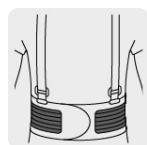

## Fajas lumbares

- Fabricadas de poliéster y elastano
- Cinturón de soporte abdominal con fijación hook and loop
- Flexibles para mayor comodidad
- 4 Varillas para soporte lumbar y tirantes ajustables
- Ideales para mover a cargar objetos pesados
- Previenen ciertas deformaciones corporales

Bandas elásticas para mayor ajuste