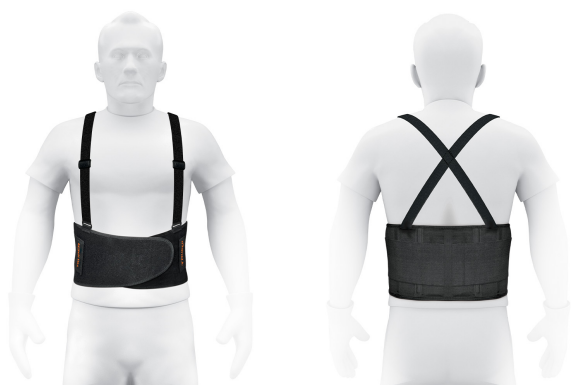

TRUPER

## Fajas lumbares

- Fabricadas de poliéster y elastano
- Cinturón de soporte abdominal con fijación hook and loop
- Flexibles para mayor comodidad
- 4 Varillas para soporte lumbar y tirantes ajustables
- Ideales para mover a cargar objetos pesados
- Previenen ciertas deformaciones corporales

Bandas elásticas para mayor ajuste