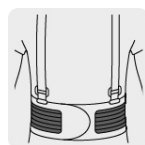

TRUPER

Fajas lumbares

- Fabricadas de poliéster y elastano
- Cinturón de soporte abdominal con fijación hook and loop
- Flexibles para mayor comodidad
- 4 Varillas para soporte lumbar y tirantes ajustables
- Ideales para mover a cargar objetos pesados
- Previenen ciertas deformaciones corporales

Bandas elásticas para mayor ajuste

Certificaciones y garantías

País de origen

Fabricado en China bajo las estrictas especificaciones de Truper

Recomendaciones y cuidados

- El equipo de seguridad se debe inspeccionar antes de ser usado, para descartar defectos de fábrica