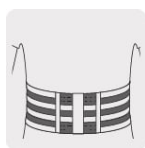

TRUPER

Fajas lumbares tipo cinturón, de malla transpirable

- Fabricadas de poliéster y elastano
- Cinturón de soporte abdominal con fijación hook and loop
- Flexibles para mayor comodidad
- 3 Varillas para soporte lumbar
- Ideales para mover o cargar objetos pesados
- Previenen ciertas deformidades corporales