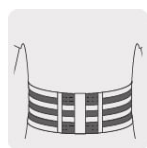

TRUPER

Fajas lumbares tipo cinturón, de malla transpirable

- Fabricadas de poliéster y elastano
- Cinturón de soporte abdominal con fijación hook and loop
- Flexibles para mayor comodidad
- 3 Varillas para soporte lumbar
- Ideales para mover o cargar objetos pesados
- Previenen ciertas deformidades corporales

Malla elástica transpirable para mayor frescura y confort

Certificaciones y garantías

País de origen

Fabricado en China bajo las estrictas especificaciones de Truper

Recomendaciones y cuidados

- El equipo de seguridad se debe inspeccionar antes de ser usado, para descartar defectos de fábrica