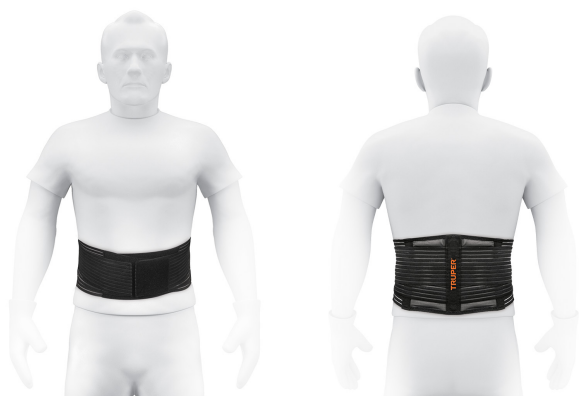

TRUPER

Fajas lumbares tipo cinturón, de malla transpirable

- Fabricadas de poliéster y elastano
- Cinturón de soporte abdominal con fijación hook and loop
- Flexibles para mayor comodidad
- 3 Varillas para soporte lumbar
- Ideales para mover o cargar objetos pesados
- Previenen ciertas deformidades corporales

Malla elástica transpirable para mayor frescura y confort

Certificaciones y garantías

País de origen

Fabricado en China bajo las estrictas especificaciones de Truper

Recomendaciones y cuidados

- El equipo de seguridad se debe inspeccionar antes de ser usado, para descartar defectos de fábrica