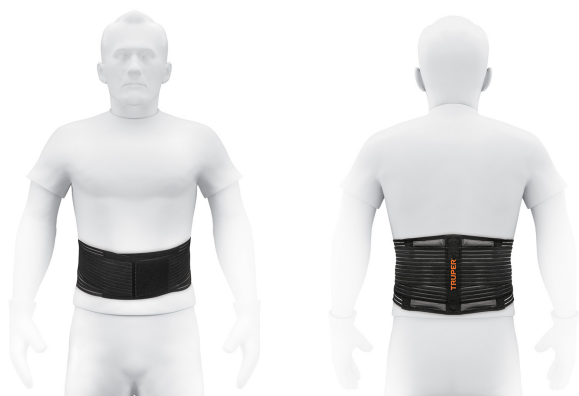

TRUPER

Fajas lumbares tipo cinturón, de malla transpirable

- Fabricadas de poliéster y elastano
- Cinturón de soporte abdominal con fijación hook and loop
- Flexibles para mayor comodidad
- 3 Varillas para soporte lumbar
- Ideales para mover o cargar objetos pesados
- Previenen ciertas deformidades corporales

Malla elástica transpirable para mayor frescura y confort

Certificaciones y garantías

País de origen

Fabricado en China bajo las estrictas especificaciones de GRUPO TRUPER

Recomendaciones y cuidados

- El equipo de seguridad se debe inspeccionar antes de ser usado, para descartar defectos de fábrica