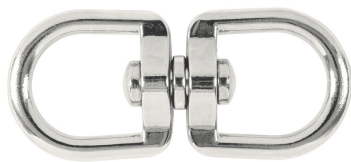

The logo for FIERO, featuring a red square with a white diagonal line and the word "FIERO" in bold red capital letters.

Destorcedores metálicos

- Cuerpo metálico, acabado niquelado para mayor resistencia a la corrosión
- Eje giratorio
- Para uso ligero, evita enredos en cadenas , correas de perros
- *No exceder límite marcado