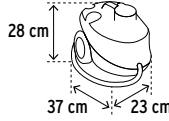

5% DESCUENTO

Selladoras de impulso TRUPER

- Regulador de temperatura para diferentes calibres de plástico
- Para sellar diferentes tipos de bolsas plásticas (celofán, polipropileno, poliestireno, metálicas)