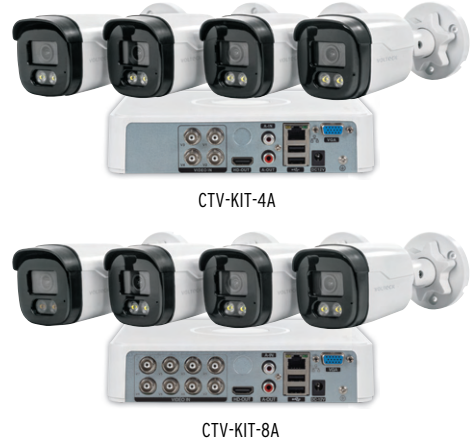

Caja 10 / Máster 20 / **MM 00**

Sistemas profesionales de vigilancia CCTV con DVR, 5 MP VOLTECK

- Video en tiempo real desde celular o tableta
- Grabación por detección de movimiento
- Cámaras con micrófono integrado
- Visualiza desde un monitor o pantalla (no incluidos)
- Listos para instalarse, incluyen tornillería

- Visión nocturna a todo color**
- Detección de rostros**
- Monitoreo por internet**
- Alerta de intrusión**
- Micrófono integrado**
- Resolución 5MP LITE 1296 x 1944 px**
- Disco duro incluido 1TB**

- INCLUYEN:**
- 4 Cámaras para exteriores
 - 1 DVR con un disco duro de 1 TB
 - 1 Cable divisor de alimentación tipo pulpo
 - 1 Mouse
 - 2 Adaptadores de corriente
 - 2 Cables coaxiales tipo siamés de 30 m
 - 2 Cables coaxiales tipo siamés de 20 m