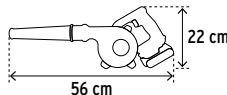

2 Ah ION LITIO Capacidad

COMPATIBILIDAD ABSOLUTA

Velocidad variable 3 niveles

Boquilla que incrementa la velocidad del flujo de aire

SOP1-20A

Cargador 127 V / 60Hz

NOM-ANCE

Cumplen la norma: NOM-003-SCFI

Ideales para limpieza de máquinas de taller, áreas de trabajo y lugares de difícil acceso

FUERA DE CATÁLOGO

Promo.	Distrib.	Código	Clave	Accesorios	Capacidad de batería	Tiempo de carga	Peso	NC
$1,472	$1,550	103265	SOP1-20A	1 batería ION LITIO y cargador	2 Ah	1 h 15 min	1.3 kg	1

Con accesorios

$1,472	$1,550	103265	SOP1-20A	1 batería ION LITIO y cargador	2 Ah	1 h 15 min	1.3 kg	1

Sin accesorios

$807	$850	103266	SOP1-20AS	Baterías y cargadores disponibles en catálogo 2024			1.1 kg	1

Caja 1 / Máster 4 / MM 1

Router compacto, 600 W TRUPER PRO

- Circuito con protección contra sobrecarga
- Ajuste fino para control de profundidad
- Ciclo de trabajo a corriente nominal: 30 min de trabajo x 15 min de descanso
- Máximo diario: 3 horas
- Peso: 1.5 kg

5% DESCUENTO

127 V / 60Hz

Collet 1/4"

Máx. Ø broca 1 1/4"

35,000 rpm

Profundidad 0 - 1 3/8"

600 W 3/4 HP

4.8 A

3 AÑOS DE GARANTÍA - 3 AÑOS DE GARANTÍA