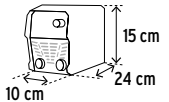

INCLUYE:

Cable con pinza para tierra
1.9 m (6.2 ft) #5 AWG (16 mm²)
Cable con pinza portaelectrodo
1.8 m (5.9 ft) #5 AWG (16 mm²)
Cable de alimentación 2 m (6.5 ft)
Caretta protectora
Cepillo de alambre

5%
DESCUENTO