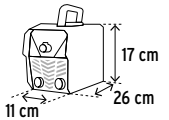

INCLUYE:

Cable con pinza para tierra
1.9 m (6.2 ft) #5 AWG (16 mm²)
Cable con pinza portaelectrodo
1.8 m (5.9 ft) #5 AWG (16 mm²)
Cable de alimentación 2 m (6.5 ft)
Caretta protectora
Cepillo de alambre

5%
DESCUENTO