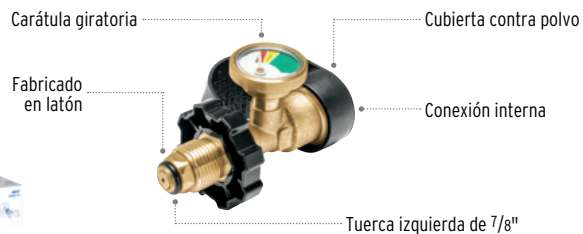

10%
DESCUENTO